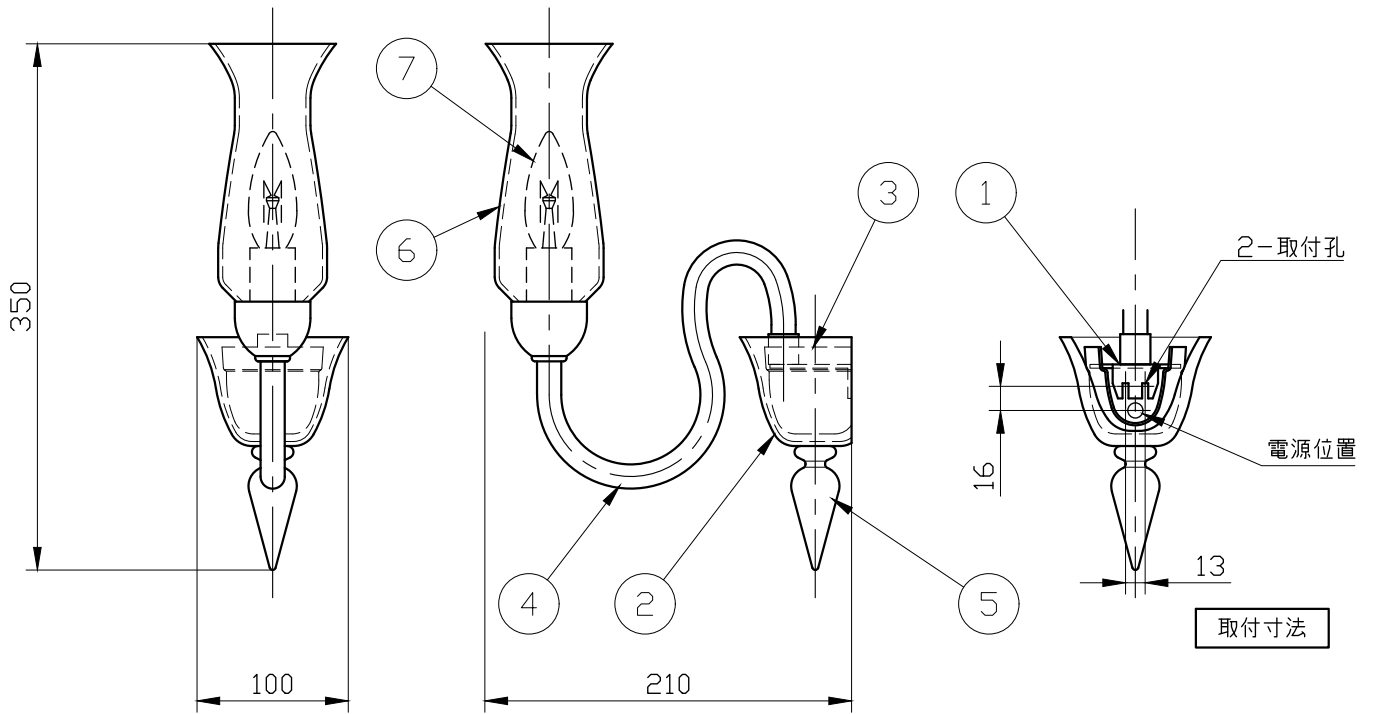

※製作上の都合により仕様を変更することがあります。

⚠ 警告 注意

火災のおそれ有り

- 可燃物をかぶせたり近づけての使用禁止。
- 指定以外のランプ使用禁止。

やけどのおそれ有り

- 点灯中は、セード、金属枠にさわらないでください。

※一般の方の工事は、法律で禁止されています。

	フランジ/装飾パーツ/セード/アーム	ボディー
カラー	clear	chrome
	amber	gold

※消灯直後のランプは高温になっています、しばらく時間をおいてから、ランプを交換してください。ランプは素手で交換しないでください。

記号	部品名	部品番号	材質	数量	仕上
10					
9					
8					
7	ランプ			1	E14
6	セード	murano glass		1	別表参照
5	装飾ガラス	murano glass		1	別表参照
4	灯具アーム	murano glass		1	別表参照
3	ボディ	metal		1	別表参照
2	フランジ	murano glass		1	別表参照
1	スタッド	metal		1	メッキ仕上

特記	MAX40w	件名	
ランプ	シャンデリア球(E14)40w x1	品名	2612 A1 (ブラケット)
器具重量	約1.0kg	品番	
※LED電球(別売)交換可			